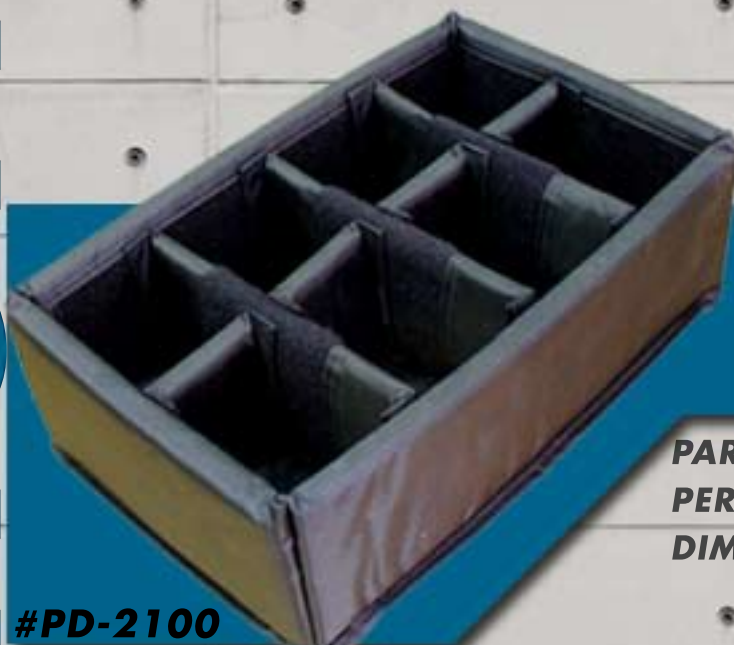

# ENSEMBLE DE SÉPARATEURS REMBOURRÉS **PADDED DIVIDERS**

**PROMOTION**

~~65\$~~  
**30\$**

PARFAIT POUR LA VALISE STORM IM2100  
PERFECT FOR IM2100 STORM CASE  
DIMENSIONS: 13" X 6" X 9"1/4

**#PD-2100**

**MOUSSE DE COUVERCLE INCLUSE  
LID FOAM INCLUDED**

~~85\$~~  
**48\$**

PARFAIT POUR LA VALISE STORM IM2300  
PERFECT FOR IM2300 STORM CASE  
DIMENSIONS: 17" X 6"1/4" X 11"3/4

**#PD-2300**

**MOUSSE DE COUVERCLE INCLUSE  
LID FOAM INCLUDED**